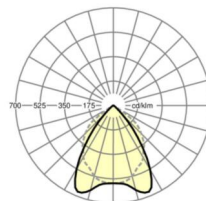

параметры

номер заказа	65040016660
код EAN	4020863281091
номер таможенного тарифа	94051190
Знак прохождения контроля	IP 20, класс защиты I, у 65° < 1000 cd/m², ENEC10 VDE, F, Indoor, CE
Степень ударопрочности IK	IK03
Температура окружения	ta 25°C
Особые свойства	Готовность к IoT «Ready for IoT»
Гарантийный срок	5 лет
Государственные программы поддержки	BEG - государственные субсидии для энергосберегающих зданий (действительна только для Германии)

электротехника

Балласт	Электронный драйвер DALI2 (1 штука)
Мощность системы	21W
сетевое напряжение	230V/50Hz
автоматический предохранитель (пусковой ток)	17 штук/B10, 28 штук/B16, 29 штук/C10, 47 штук/C16
класс энергосбережения/Источник света	B

Оптика

Оснастка	LED, цветопередача/оттенок света CRI ≥ 80 / 4000K
Допуск для координаты цветности (MacAdam)	3SDCM
Номинальный световой поток	3230lm
Срок службы LED	50000h L80/B10 (Tq 25°C)
светоотдача светильников	155lm/W
UGR поп./вдоль	15.5 / 19.1

DEEP-LINK

<https://www.regiolum.de/ru/article/65040016660>