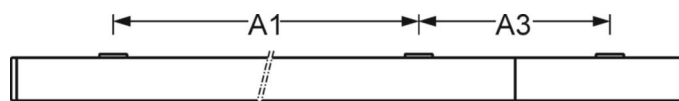

## Механика

цвет корпуса	белый стандартный для электротехники RAL 9016
размеры (LxWxH/DxH)	1188mm x 140mm x 69mm
вес (нетто)	4.05kg
Кабельный ввод KE (X/Y)	75mm/-41mm
Вид монтажа	Потолочная одиночная установка, Монтаж потолочных магистралей, Узел крепления маятниковой рейки на цепи, Установка потолочной монтажной шины, Установка потолочной монтажной рейки на Т-систему