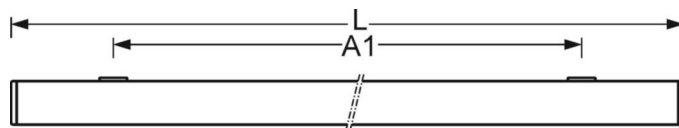

## DEEP-LINK

<https://www.regiolum.de/ru/article/65040016660>

Ссылка	LED 3200lm 840
ηLB	100 %
Φ ↓↑	100 % / 0 %
UGR поп./вдоль дисплей	15.5 / 19.1 65° < 1000cd/m²

140

69

## Механика

цвет корпуса	белый стандартный для электротехники RAL 9016
размеры (LxWxH/DxH)	1188mm x 140mm x 69mm
вес (нетто)	4.05kg
Кабельный ввод KE (X/Y)	75mm/-41mm
Вид монтажа	Потолочная одиночная установка, Монтаж потолочных магистралей, Узел крепления маятниковой рейки на цепи, Установка потолочной монтажной шины, Установка потолочной монтажной рейки на Т-систему

## размеры

L	1188 mm	Длина
B	140 mm	Ширина
H	69 mm	Высота
A1	800 mm	Расстояние между точками крепежа при одиночной установке
A3	376 mm	Расстояние между точками крепежа между светильниками в световой п
X	75 mm	Расстояние от ввода проводов до середины светильника по оси X (вдо
Y	-41 mm	Расстояние от ввода проводов до середины светильника по оси Y (поп